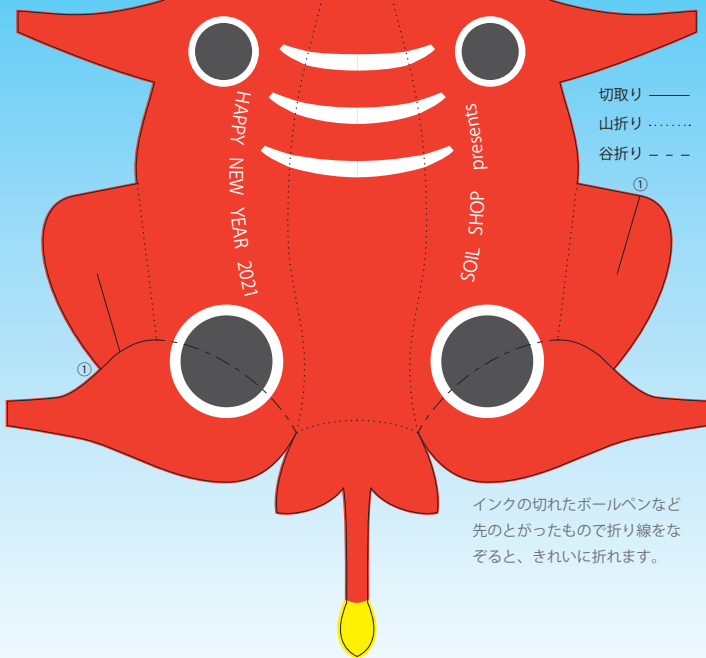

2021 丑

HAPPY
NEW YEAR

去年はたいへん
お世話になりました。
今年もよろしく
お願いします。

同じ番号の“切れ込み”部分を
互いに差し込んでください。

切取り ——
山折り
谷折り - - -

①

インクの切れたボールペンなど
先のとがったもので折り線をな
ぞると、きれいに折れます。

POST CARD