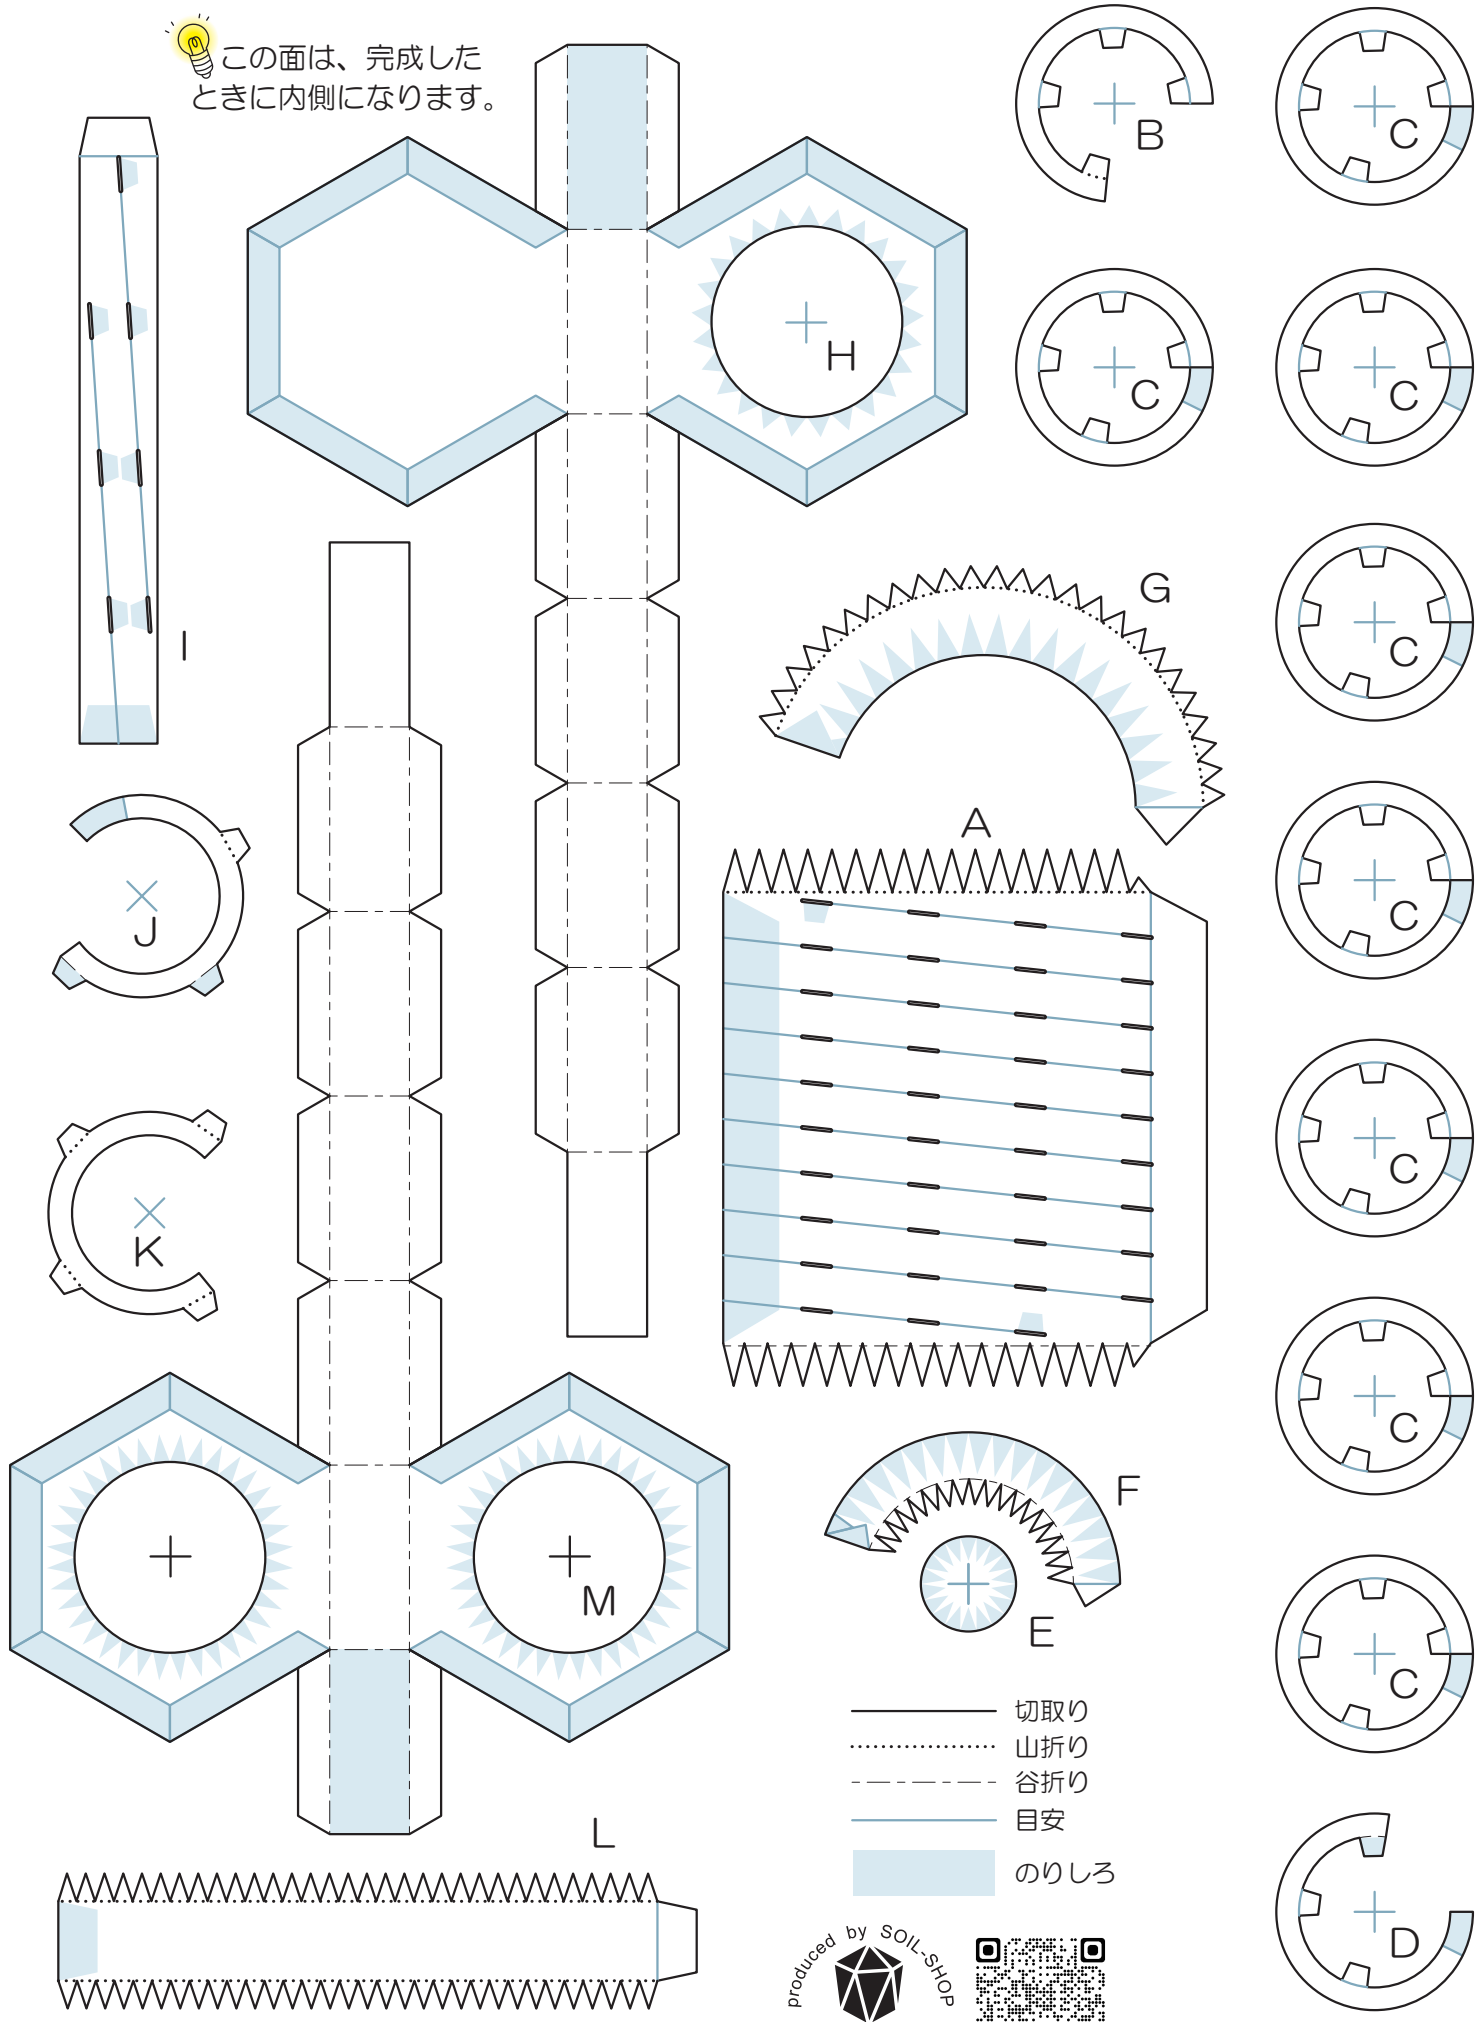

# ボルト&ナット

 この面は、完成したときに内側になります。

- 切取り
- ..... 山折り
- - - - 谷折り
- 目安
- のりしろ

<https://soilshop.net>