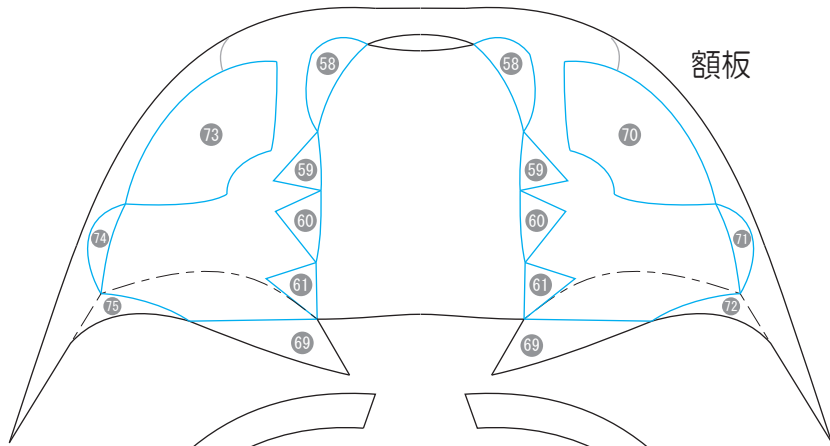

三葉虫 *Olenoides serratus*

——— 切取り
 山折り
 - - - 谷折り
 ——— 目安
 ① ~ ⑧② のりしろ
 ■ 切り抜き

頰棘-右

頰棘-左

後觸角-右

後觸角-左

前觸角-右

前觸角-左

三葉虫

ver.7

3/3枚目 表

三葉虫
ver.7

3/3枚目 裏