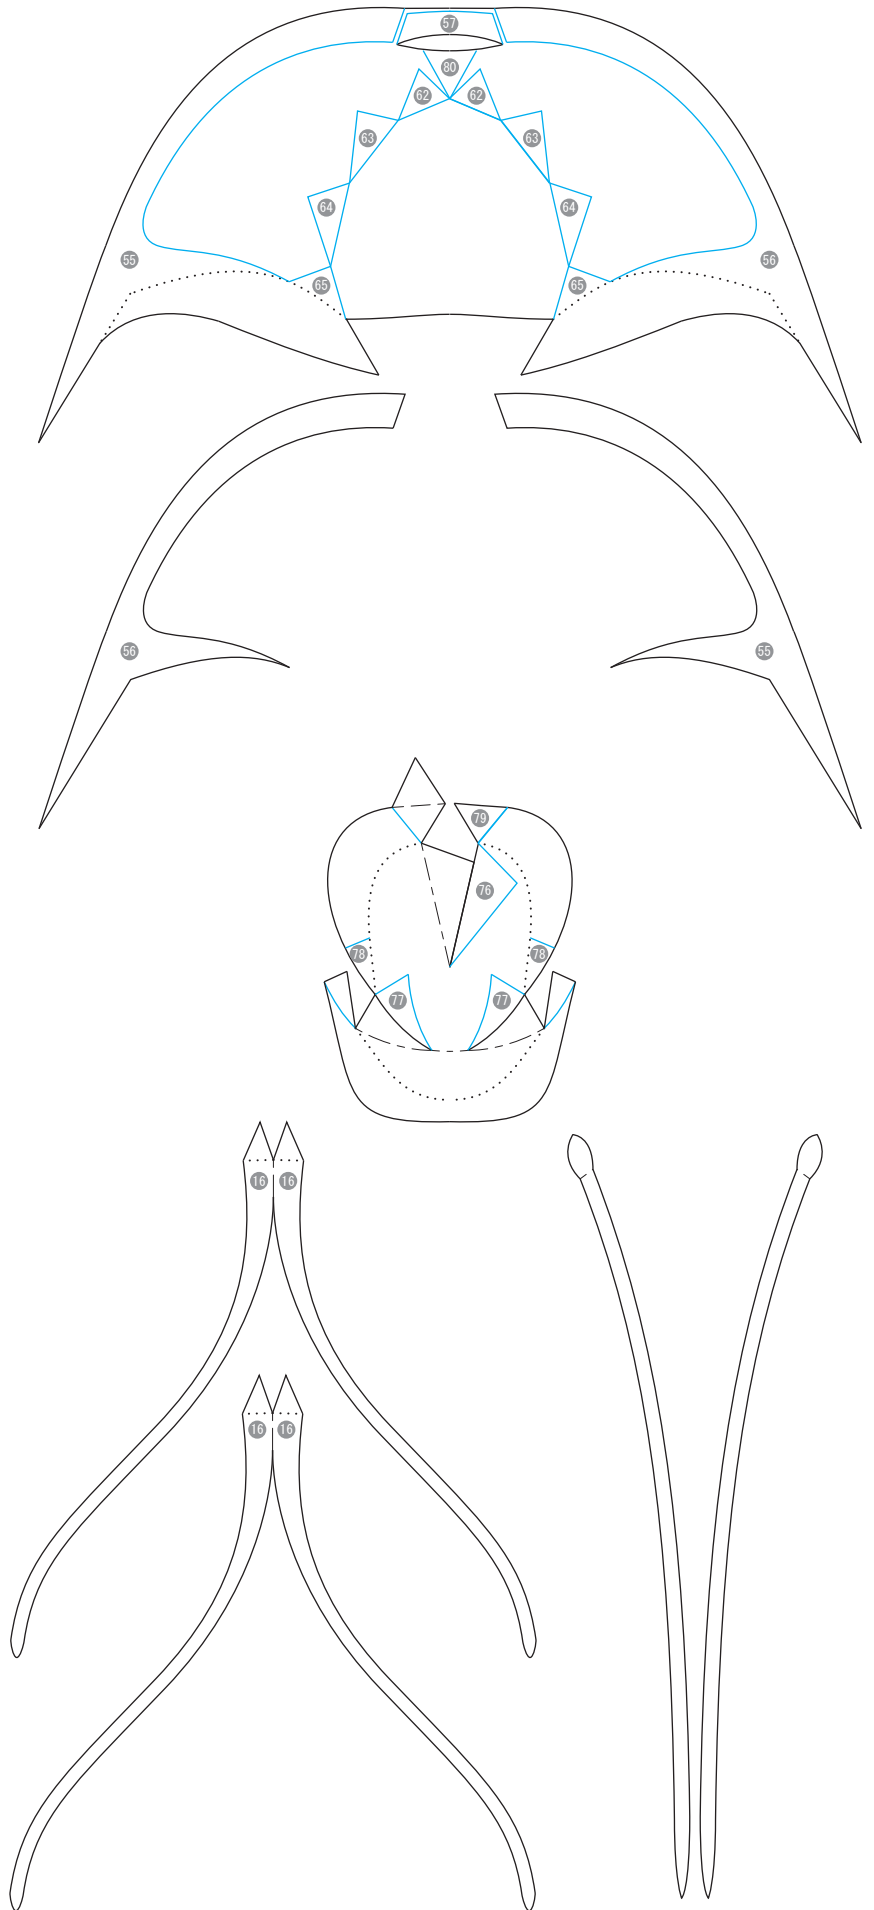

三葉虫 *Olenoides serratus*

——— 切取り
 山折り
 - - - 谷折り
 ——— 目安
 ① ~ ⑧② のりしろ
 ■ 切り抜き

頰棘-右

頰棘-左

後觸角-右

後觸角-左

前觸角-右

前觸角-左

三葉虫

ver.7

3/3枚目 表

三葉虫
ver.7

3/3枚目 裏