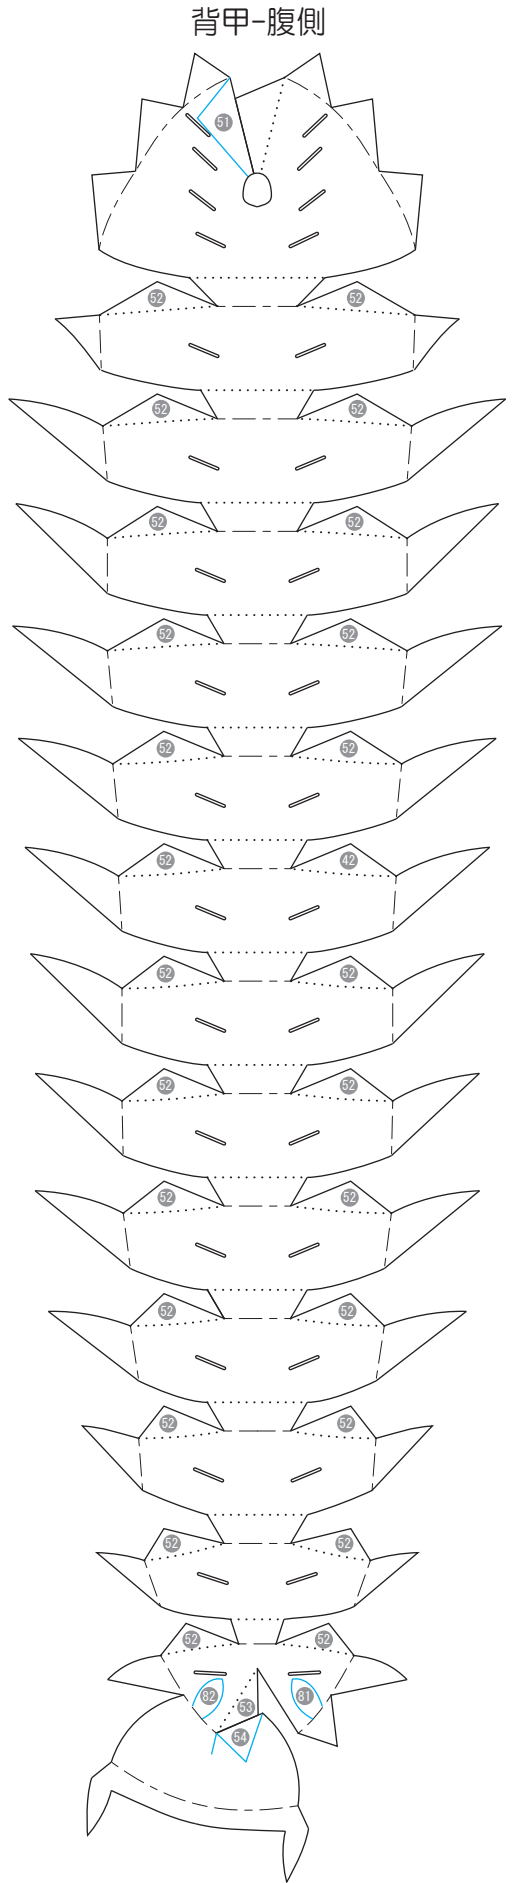

三葉虫 *Olenoides serratus*

——— 切取り
 山折り
 - - - 谷折り
 ——— 目安
 ① ~ ⑧② のりしろ
 ■ 切り抜き

頰棘-右

頰棘-左

後觸角-右

後觸角-左

前觸角-右

前觸角-左

三葉虫

ver.7

3/3枚目 表

三葉虫
ver.7

3/3枚目 裏