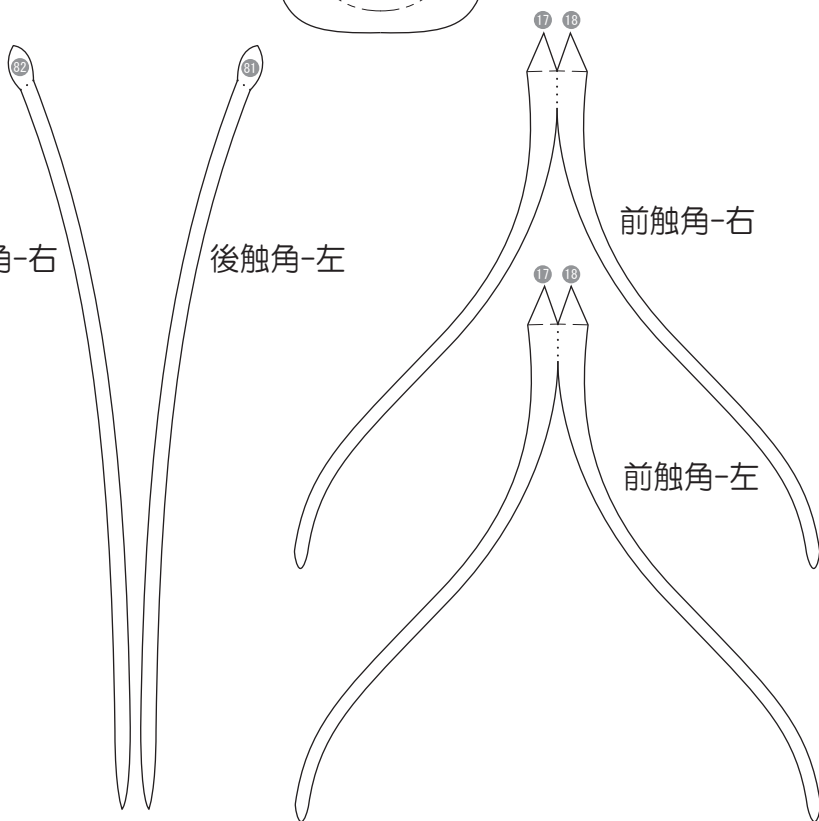

三葉虫 *Olenoides serratus*

——— 切取り
 山折り
 - - - 谷折り
 ——— 目安
 ① ~ ⑧② のりしろ
 ■ 切り抜き

頰棘-右

頰棘-左

後觸角-右

後觸角-左

前觸角-右

前觸角-左

三葉虫

ver.7

3/3枚目 表

三葉虫
ver.7

3/3枚目 裏