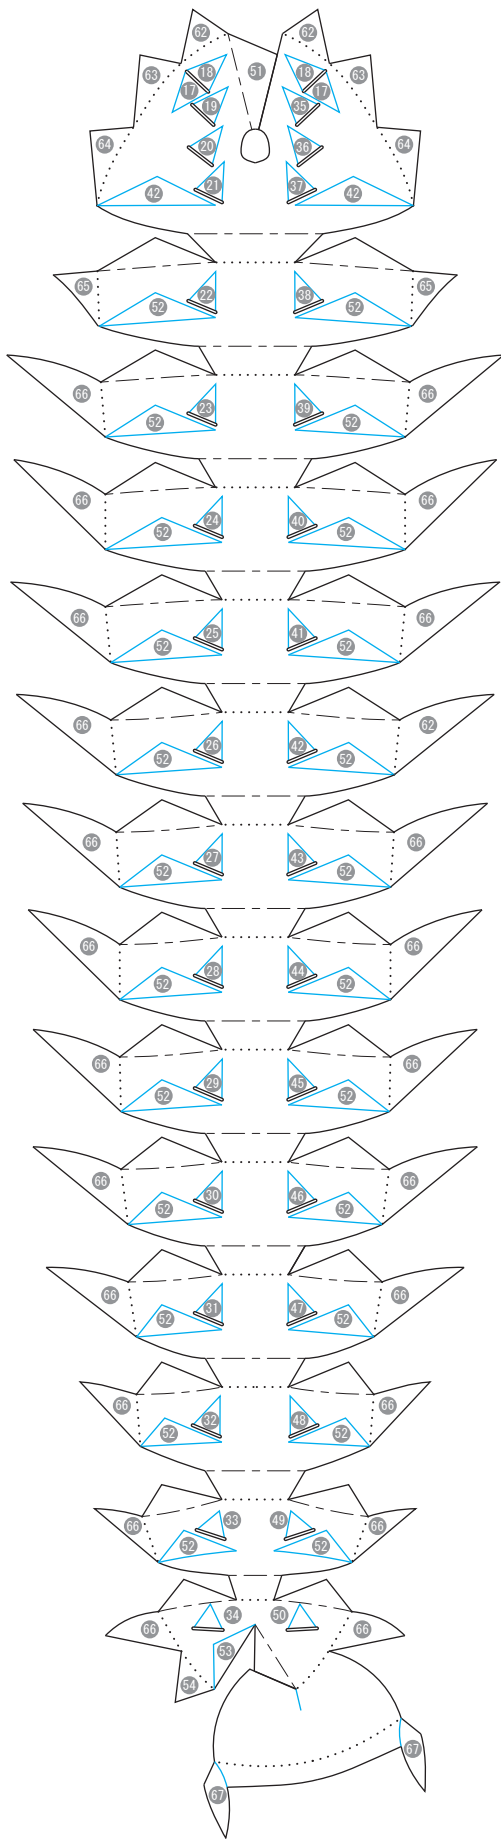

三葉虫 *Olenoides serratus*

——— 切取り
 山折り
 - - - 谷折り
 ——— 目安
 ① ~ ⑧② のりしろ
 ■ 切り抜き

頰棘-右

頰棘-左

後觸角-右

後觸角-左

前觸角-右

前觸角-左

三葉虫

ver.7

3/3枚目 表

三葉虫
ver.7

3/3枚目 裏