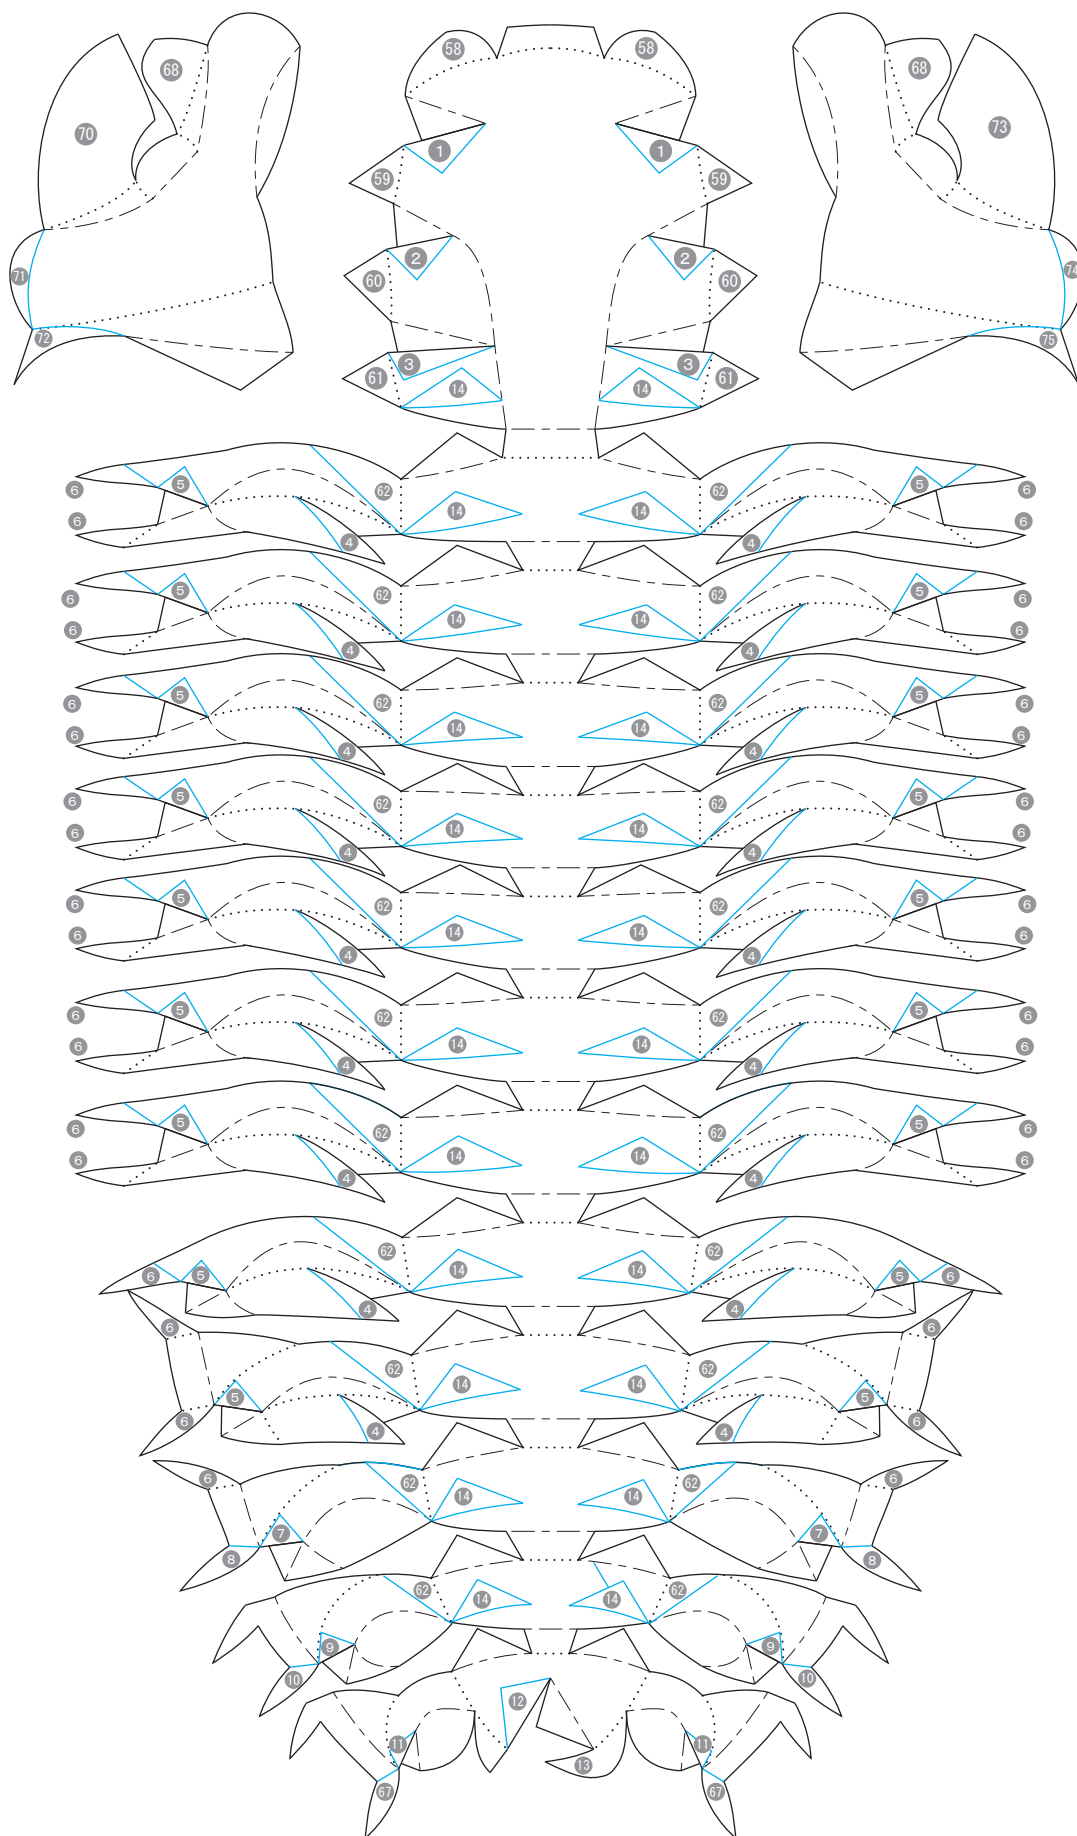

三葉虫 *Olenoides serratus*

——— 切取り
 山折り
 - - - 谷折り
 ——— 目安
 ① ~ ⑧② のりしろ
 ■ 切り抜き

頰棘-右

頰棘-左

後觸角-右

後觸角-左

前觸角-右

前觸角-左

三葉虫

ver.7

3/3枚目 表

三葉虫
ver.7

3/3枚目 裏