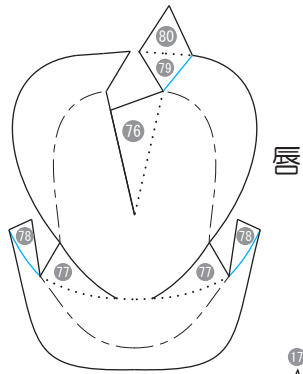

三葉虫 *Olenoides serratus*

——— 切取り
 山折り
 - - - 谷折り
 ——— 目安
 ① ~ ⑧② のりしろ
 ■ 切り抜き

頰棘-右

頰棘-左

後觸角-右

後觸角-左

前觸角-右

前觸角-左

三葉虫

ver.7

3/3枚目 表

三葉虫
ver.7

3/3枚目 裏