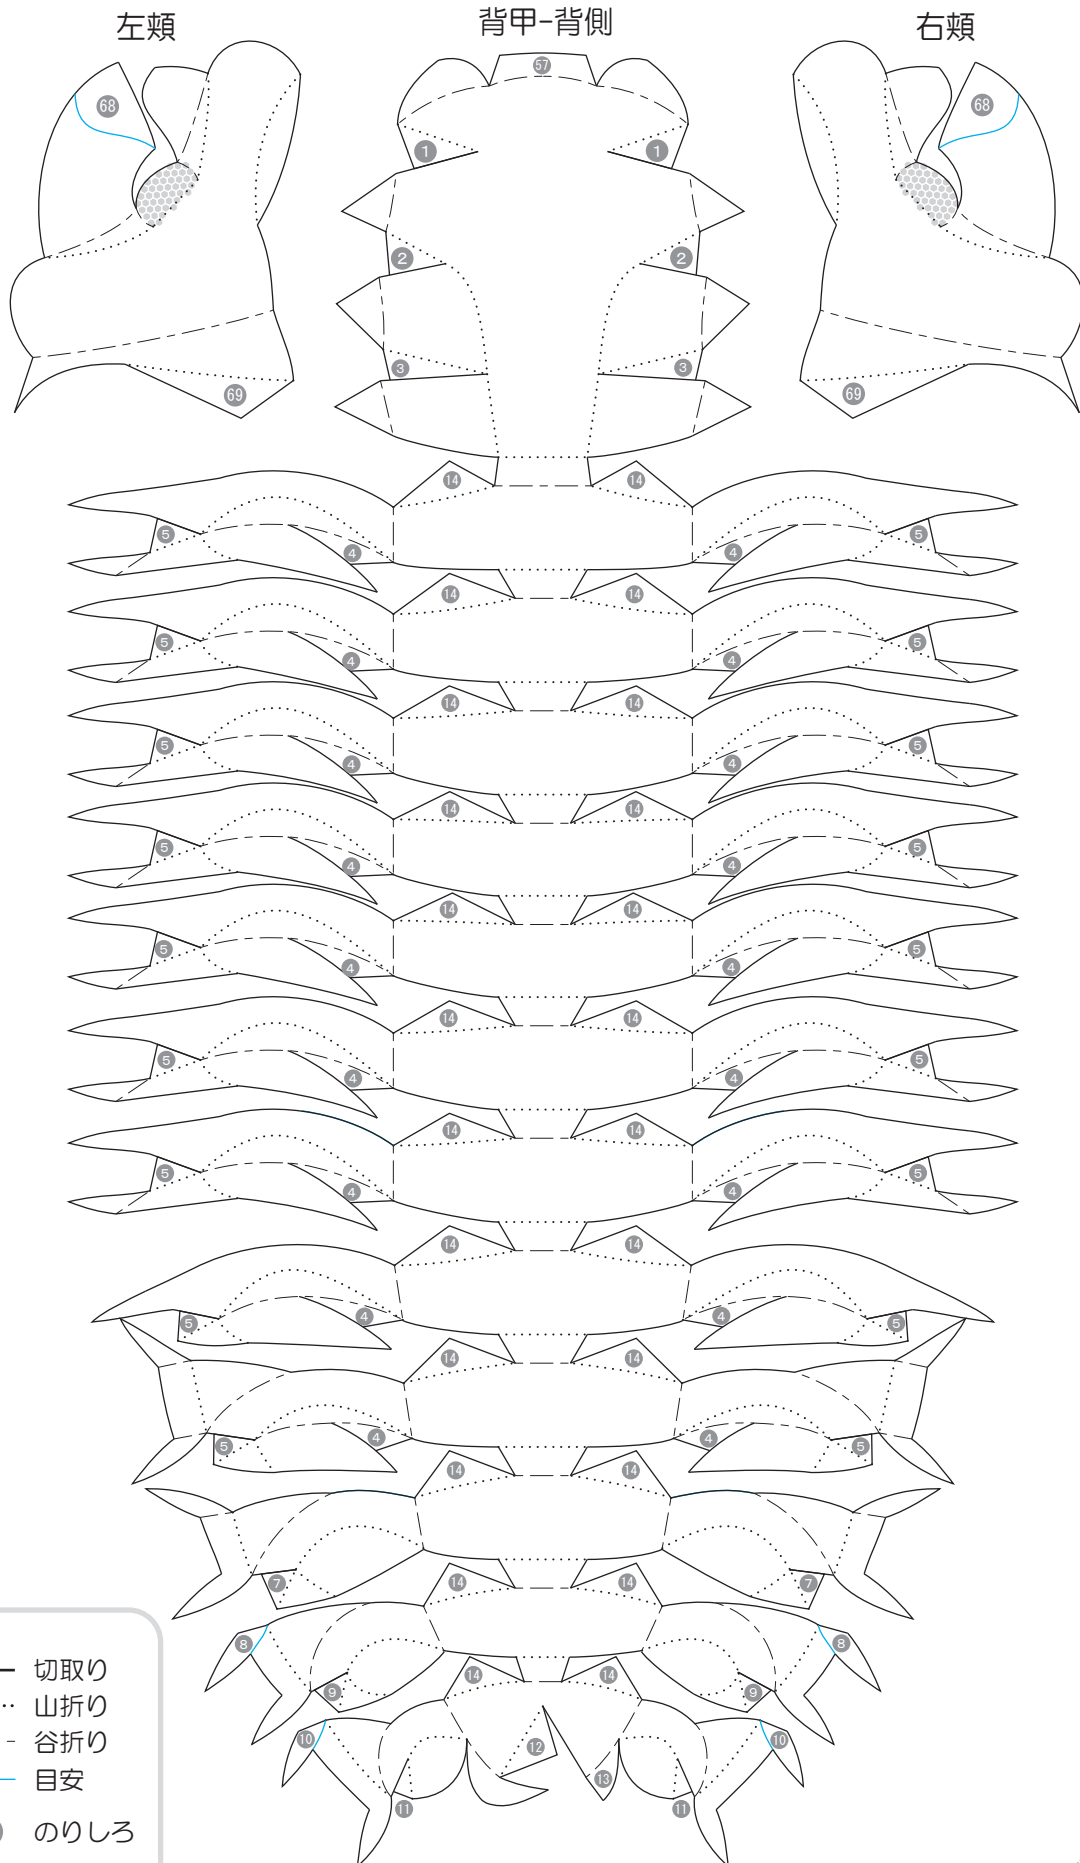

三葉虫 *Olenoides serratus*

——— 切取り
 山折り
 - - - 谷折り
 ——— 目安
 ① ~ ⑧② のりしろ
 ■ 切り抜き

頰棘-右

頰棘-左

後觸角-右

後觸角-左

前觸角-右

前觸角-左

三葉虫

ver.7

3/3枚目 表

三葉虫
ver.7

3/3枚目 裏