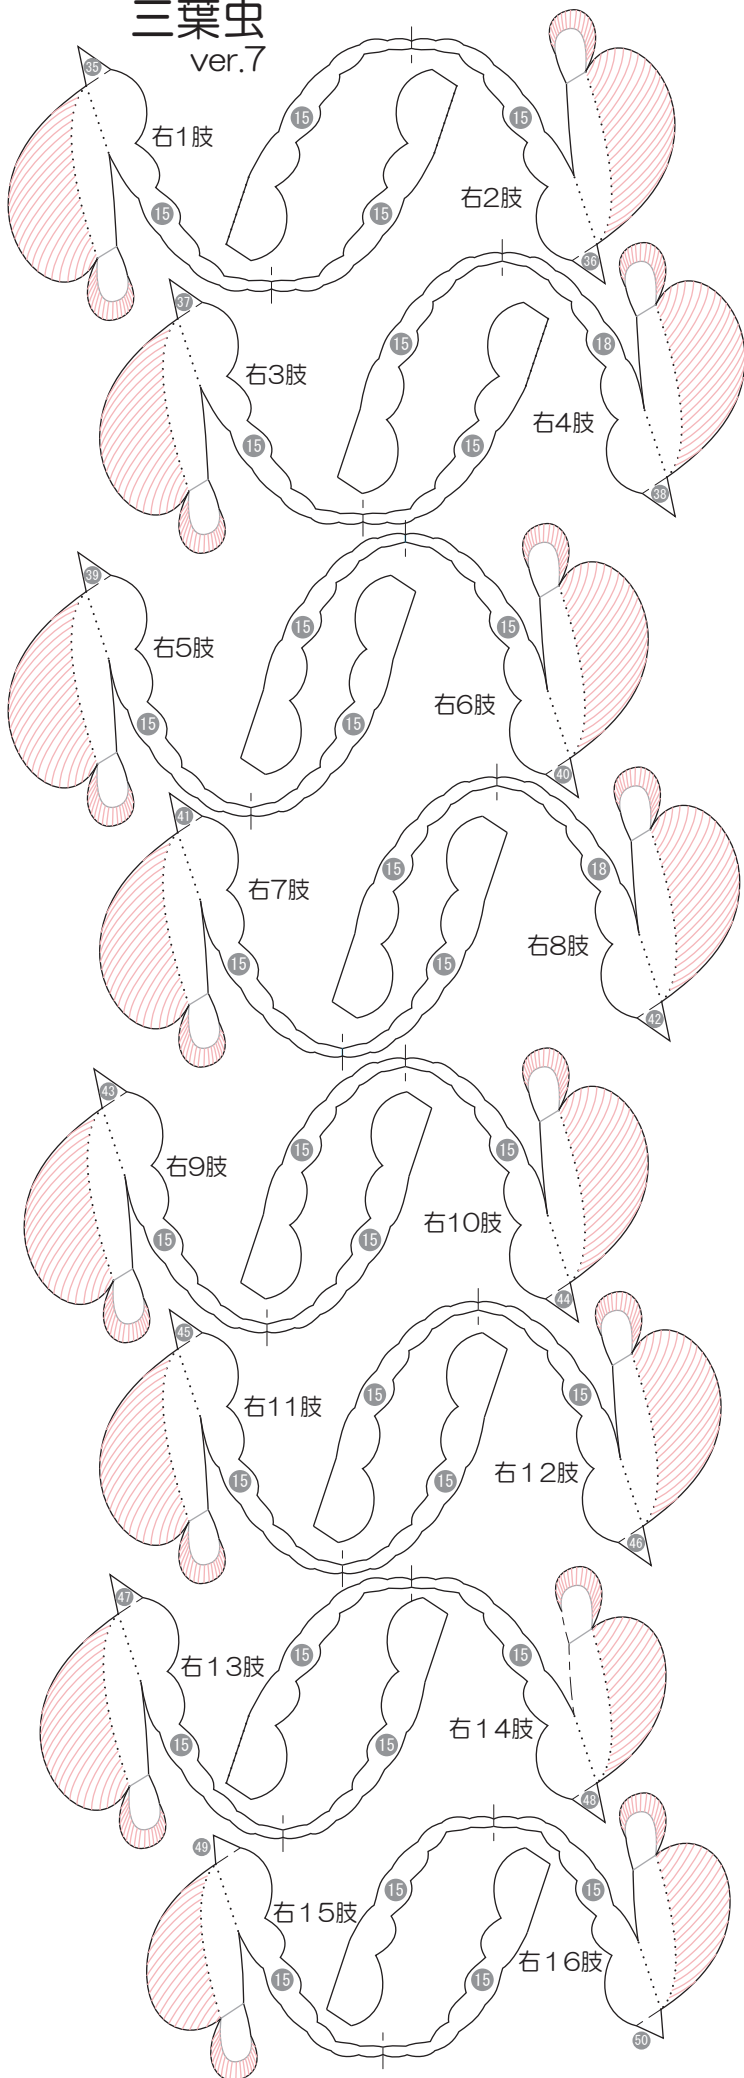

三葉虫 *Olenoides serratus*

——— 切取り
 山折り
 - - - 谷折り
 ——— 目安
 ① ~ ⑧② のりしろ
 ■ 切り抜き

頰棘-右

頰棘-左

後觸角-右

後觸角-左

前觸角-右

前觸角-左

三葉虫

ver.7

3/3枚目 表

三葉虫
ver.7

3/3枚目 裏